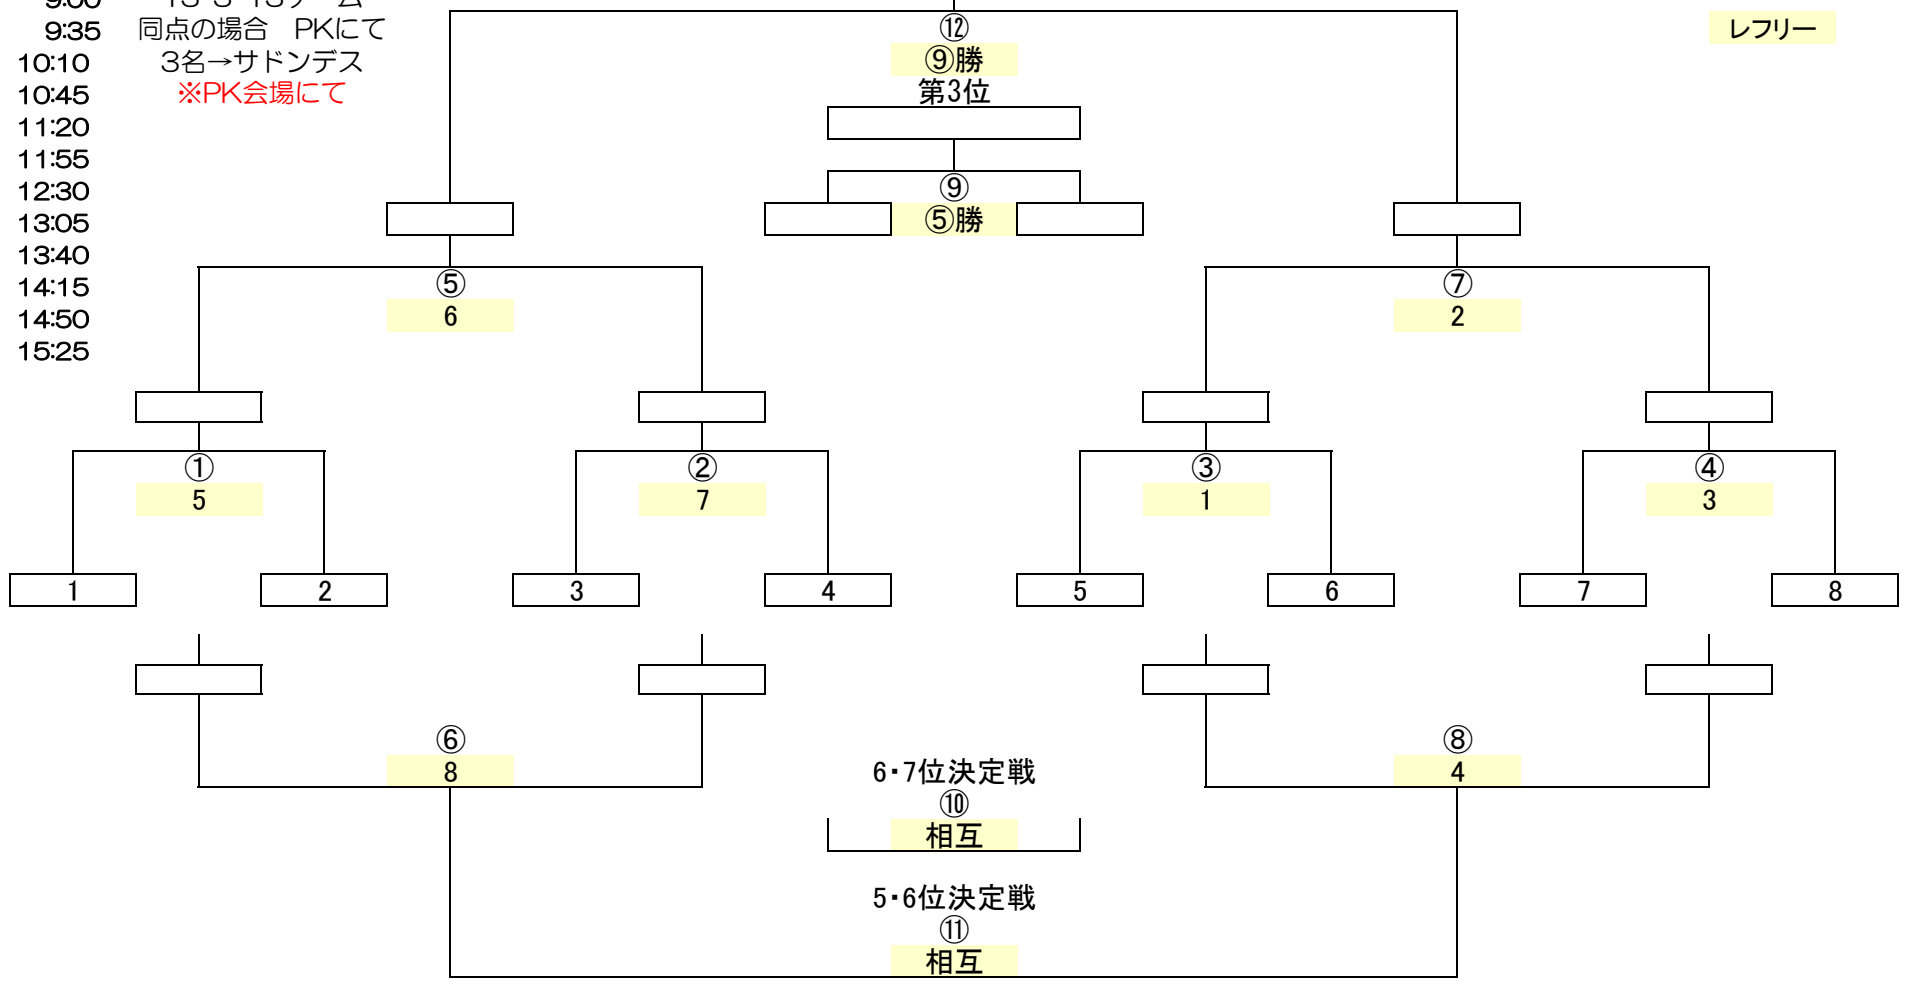

焼肉の大昌園杯U-12サッカー大会

4位トーナメント

優勝

第2位

- ① 9:00
- ② 9:35
- ③ 10:10
- ④ 10:45
- ⑤ 11:20
- ⑥ 11:55
- ⑦ 12:30
- ⑧ 13:05
- ⑨ 13:40
- ⑩ 14:15
- ⑪ 14:50
- ⑫ 15:25

13-3-13ゲーム
同点の場合 PKにて
3名→サドンデス
※PK会場にて

レフリー