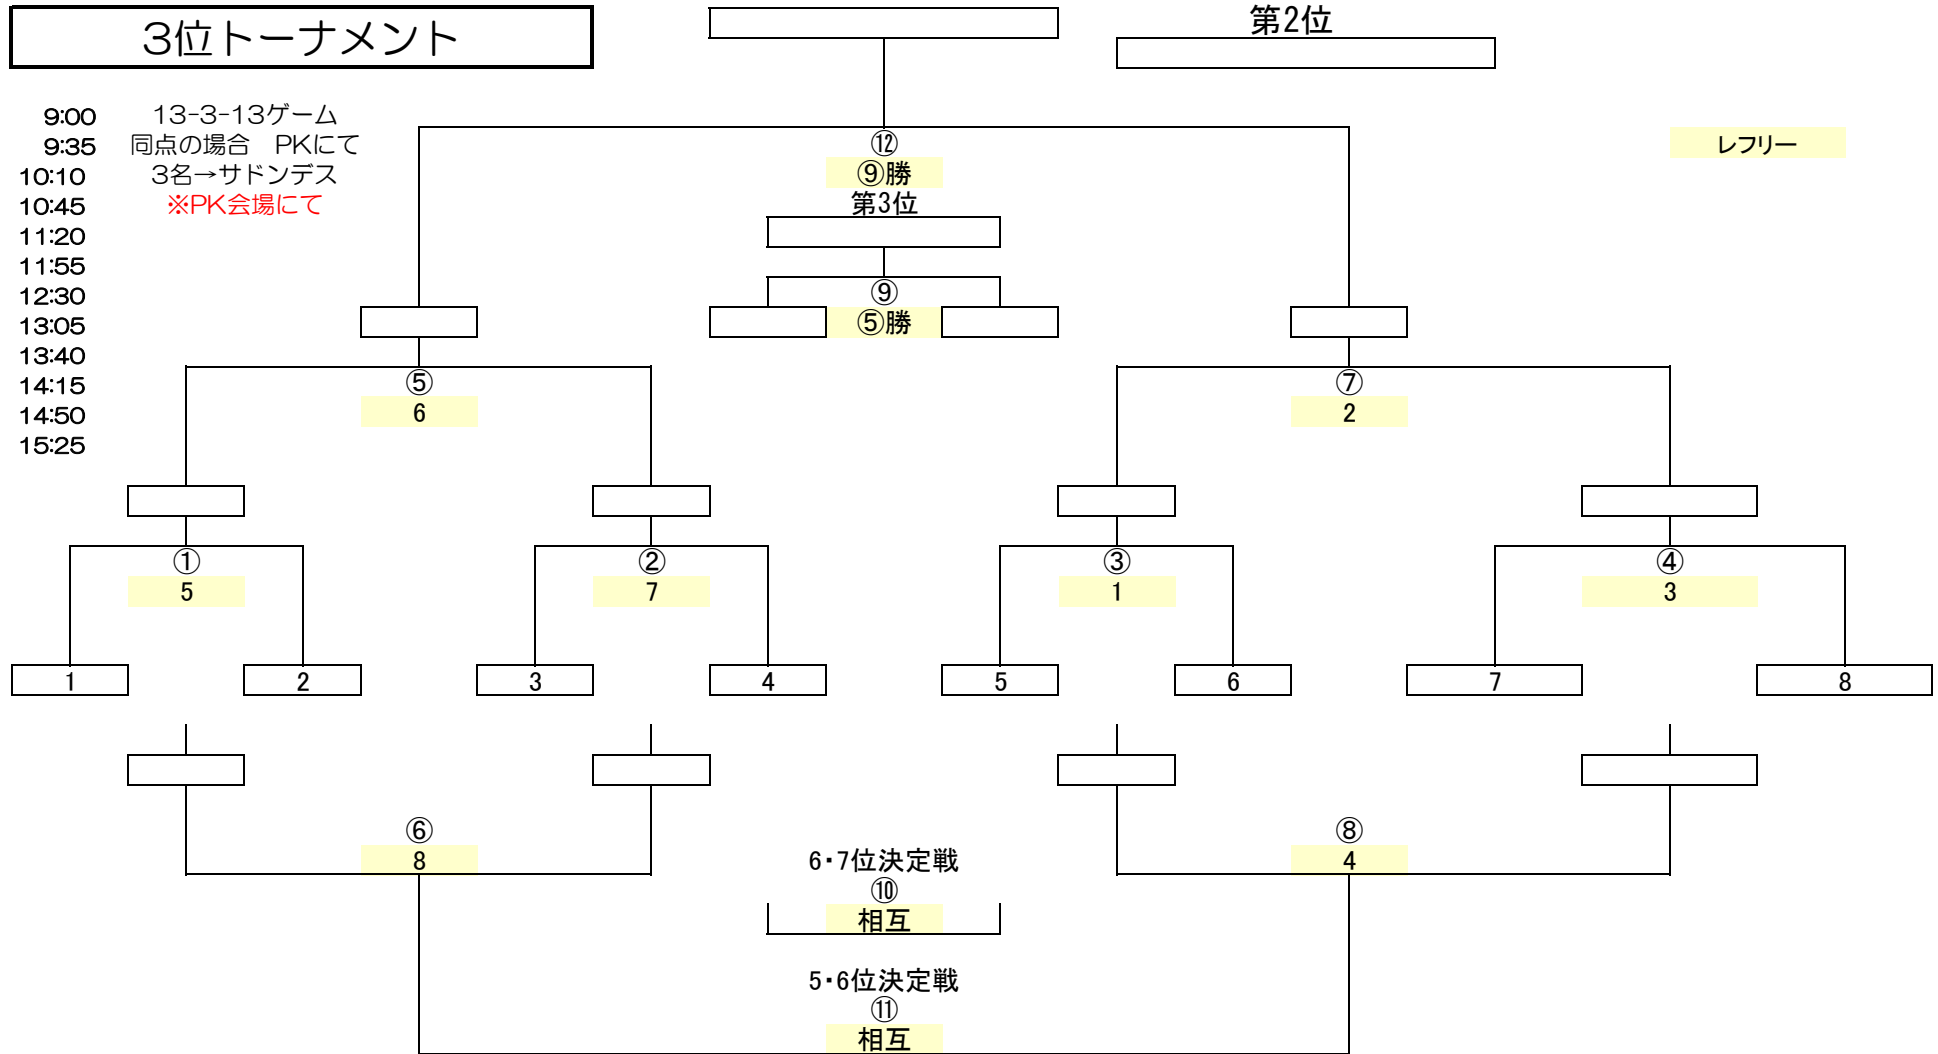

焼肉の大昌園杯U-12サッカー大会

第2位

3位トーナメント

- ① 9:00 13-3-13ゲーム
- ② 9:35 同点の場合 PKにて
- ③ 10:10 3名→サドンデス
- ④ 10:45 ※PK会場にて
- ⑤ 11:20
- ⑥ 11:55
- ⑦ 12:30
- ⑧ 13:05
- ⑨ 13:40
- ⑩ 14:15
- ⑪ 14:50
- ⑫ 15:25

レフリー