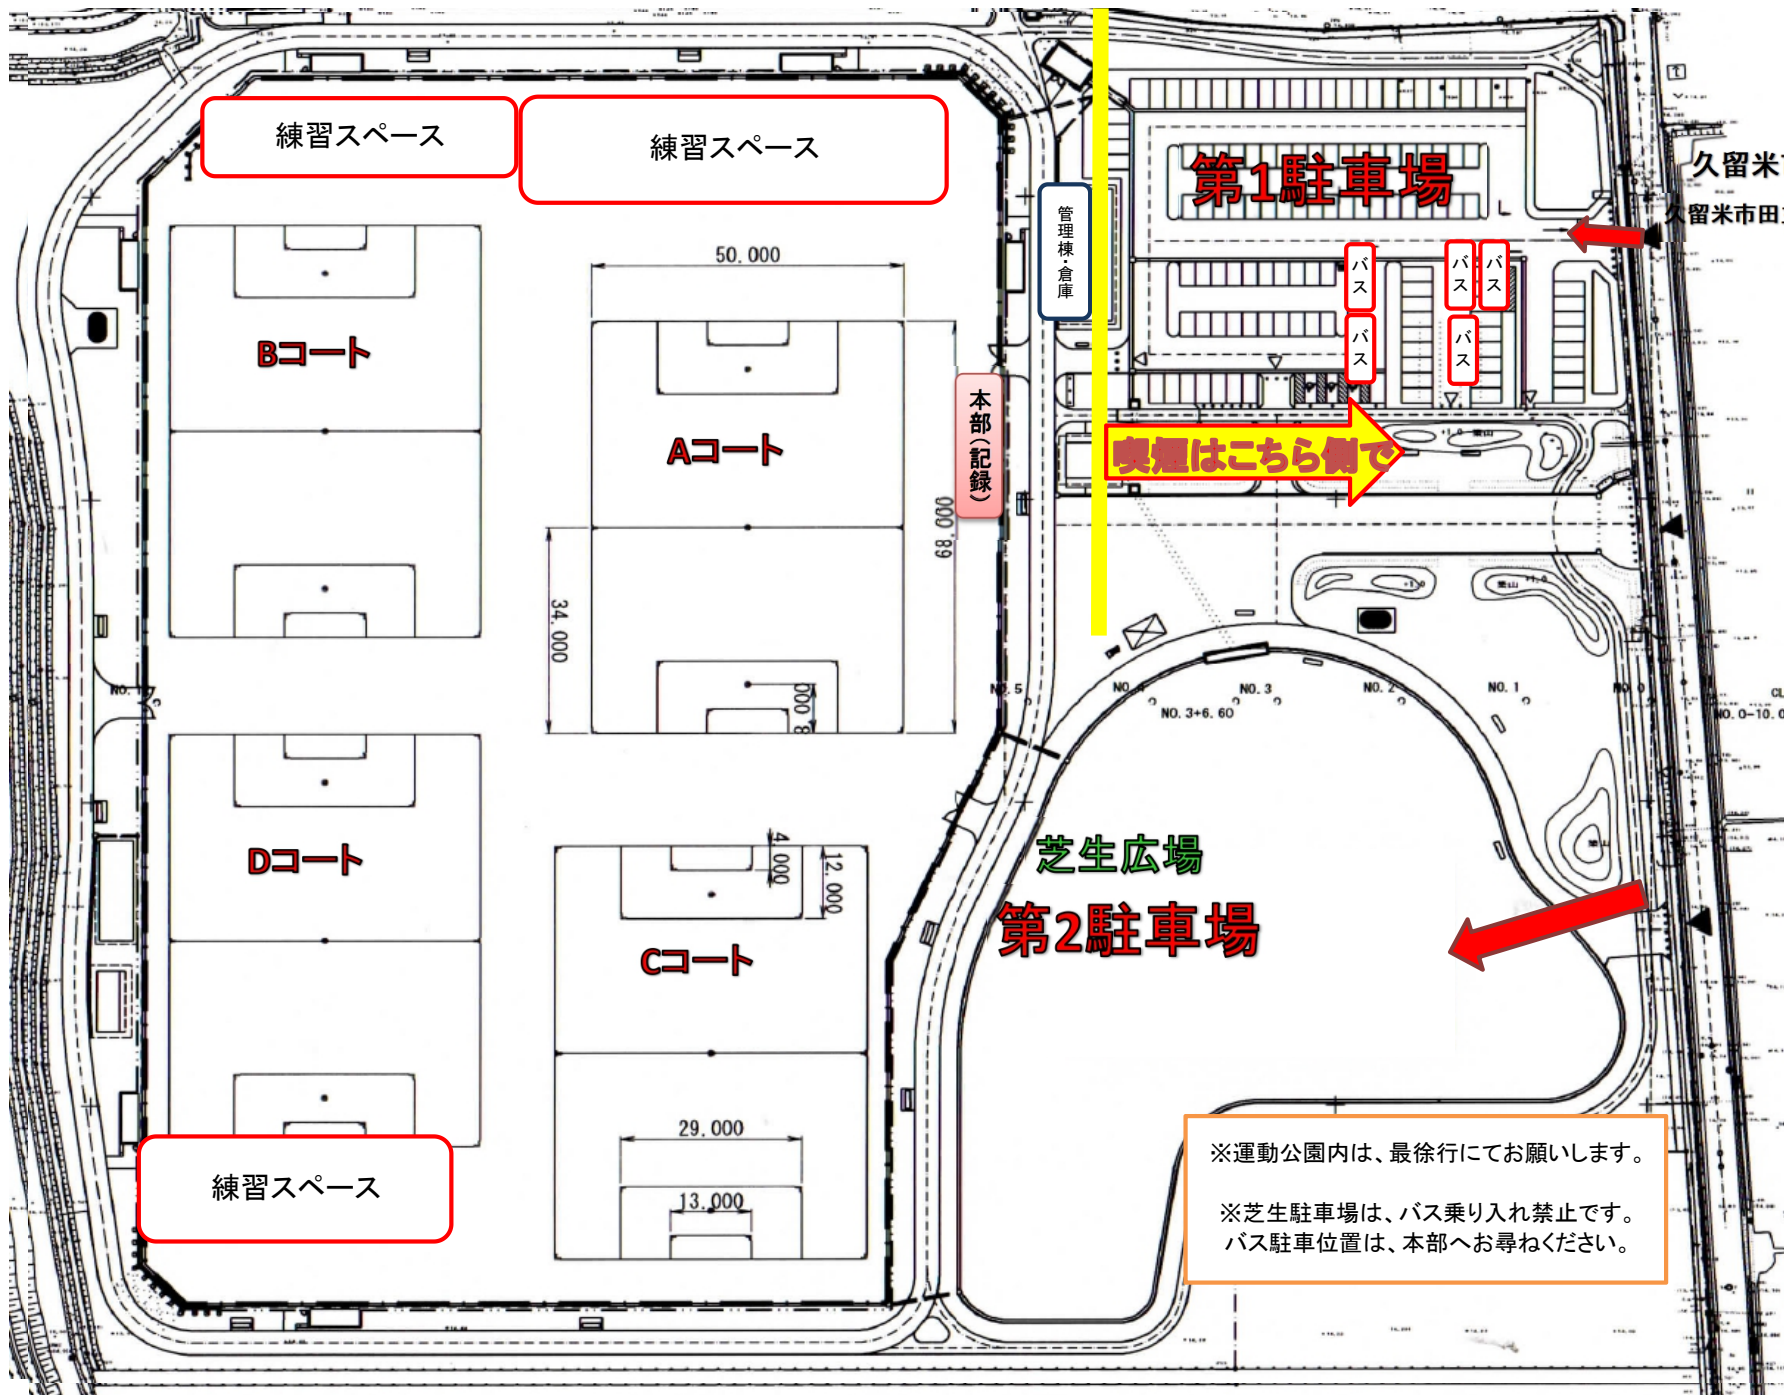

久留米市東部運動公園
久留米市田主丸町中尾1270番地

第1駐車場

練習スペース

練習スペース

Bコート

Aコート

本部(記録)

芝生広場