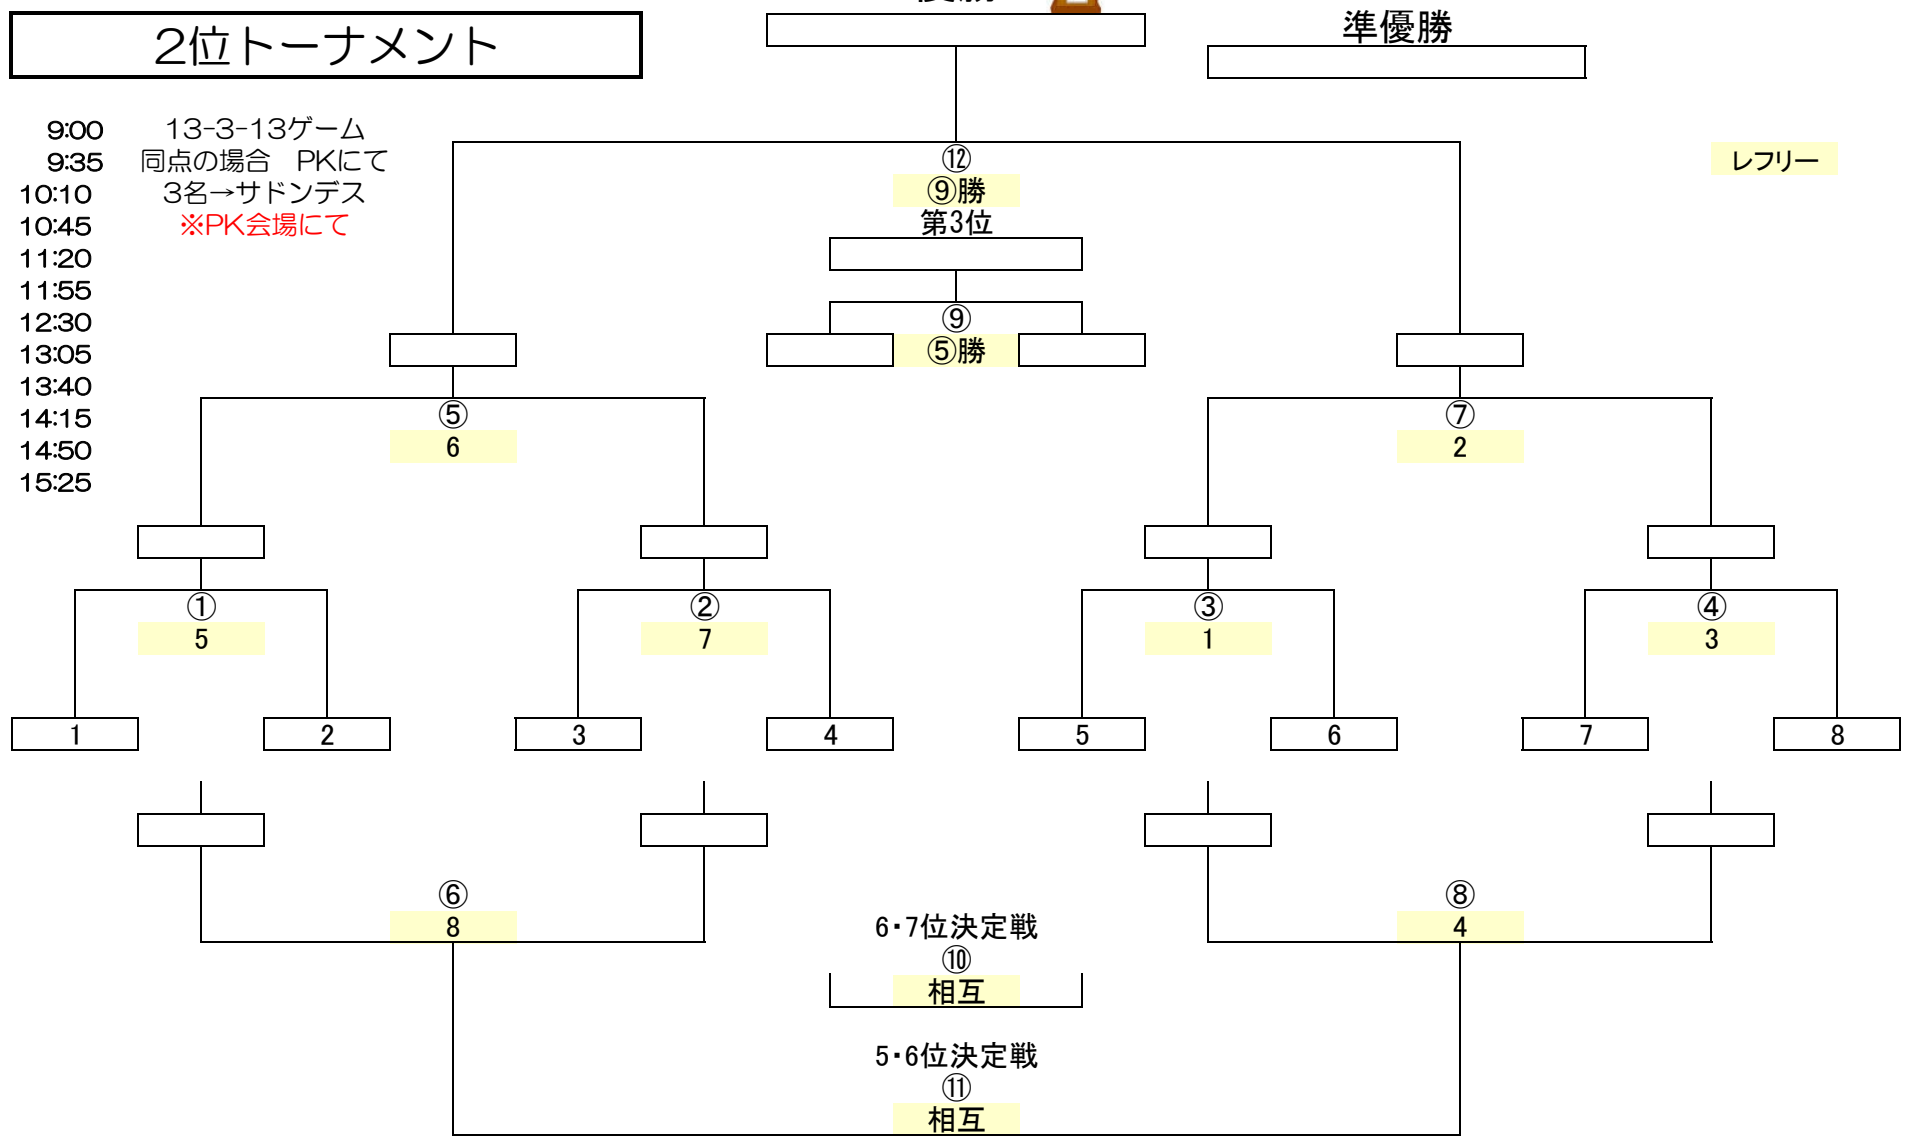

焼肉の大昌園杯U-12サッカー大会

準優勝 (Runner-up)

2位トーナメント

- ① 9:00 13-3-13ゲーム
- ② 9:35 同点の場合 PKにて
- ③ 10:10 3名→サドンデス
- ④ 10:45 ※PK会場にて
- ⑤ 11:20
- ⑥ 11:55
- ⑦ 12:30
- ⑧ 13:05
- ⑨ 13:40
- ⑩ 14:15
- ⑪ 14:50
- ⑫ 15:25

レフリー

6・7位決定戦

⑩ 相互

5・6位決定戦

⑪ 相互