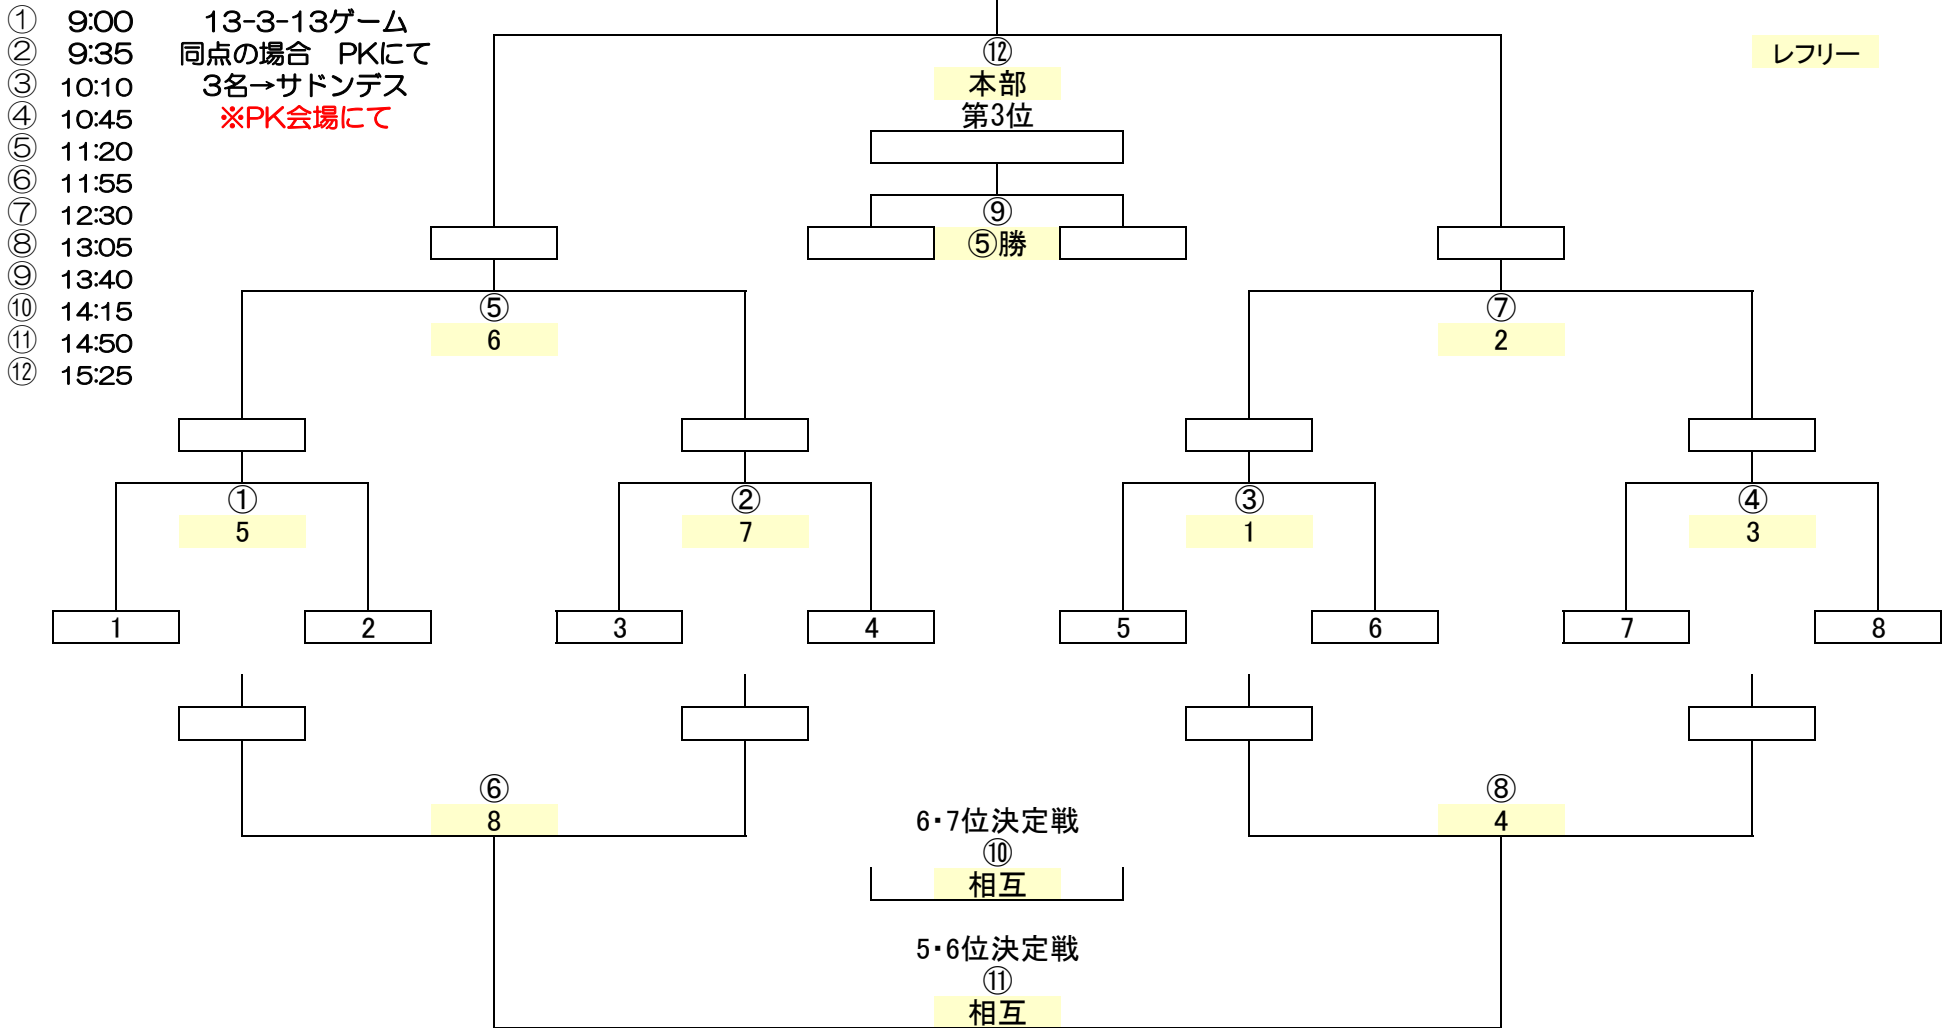

焼肉の大昌園杯U-12サッカー大会

優勝 

準優勝

決勝トーナメント

焼肉の大昌園杯U-12サッカー大会

準優勝 (Runner-up)

2位トーナメント

- ① 9:00 13-3-13ゲーム
- ② 9:35 同点の場合 PKにて
- ③ 10:10 3名→サドンデス
- ④ 10:45 ※PK会場にて
- ⑤ 11:20
- ⑥ 11:55
- ⑦ 12:30
- ⑧ 13:05
- ⑨ 13:40
- ⑩ 14:15
- ⑪ 14:50
- ⑫ 15:25