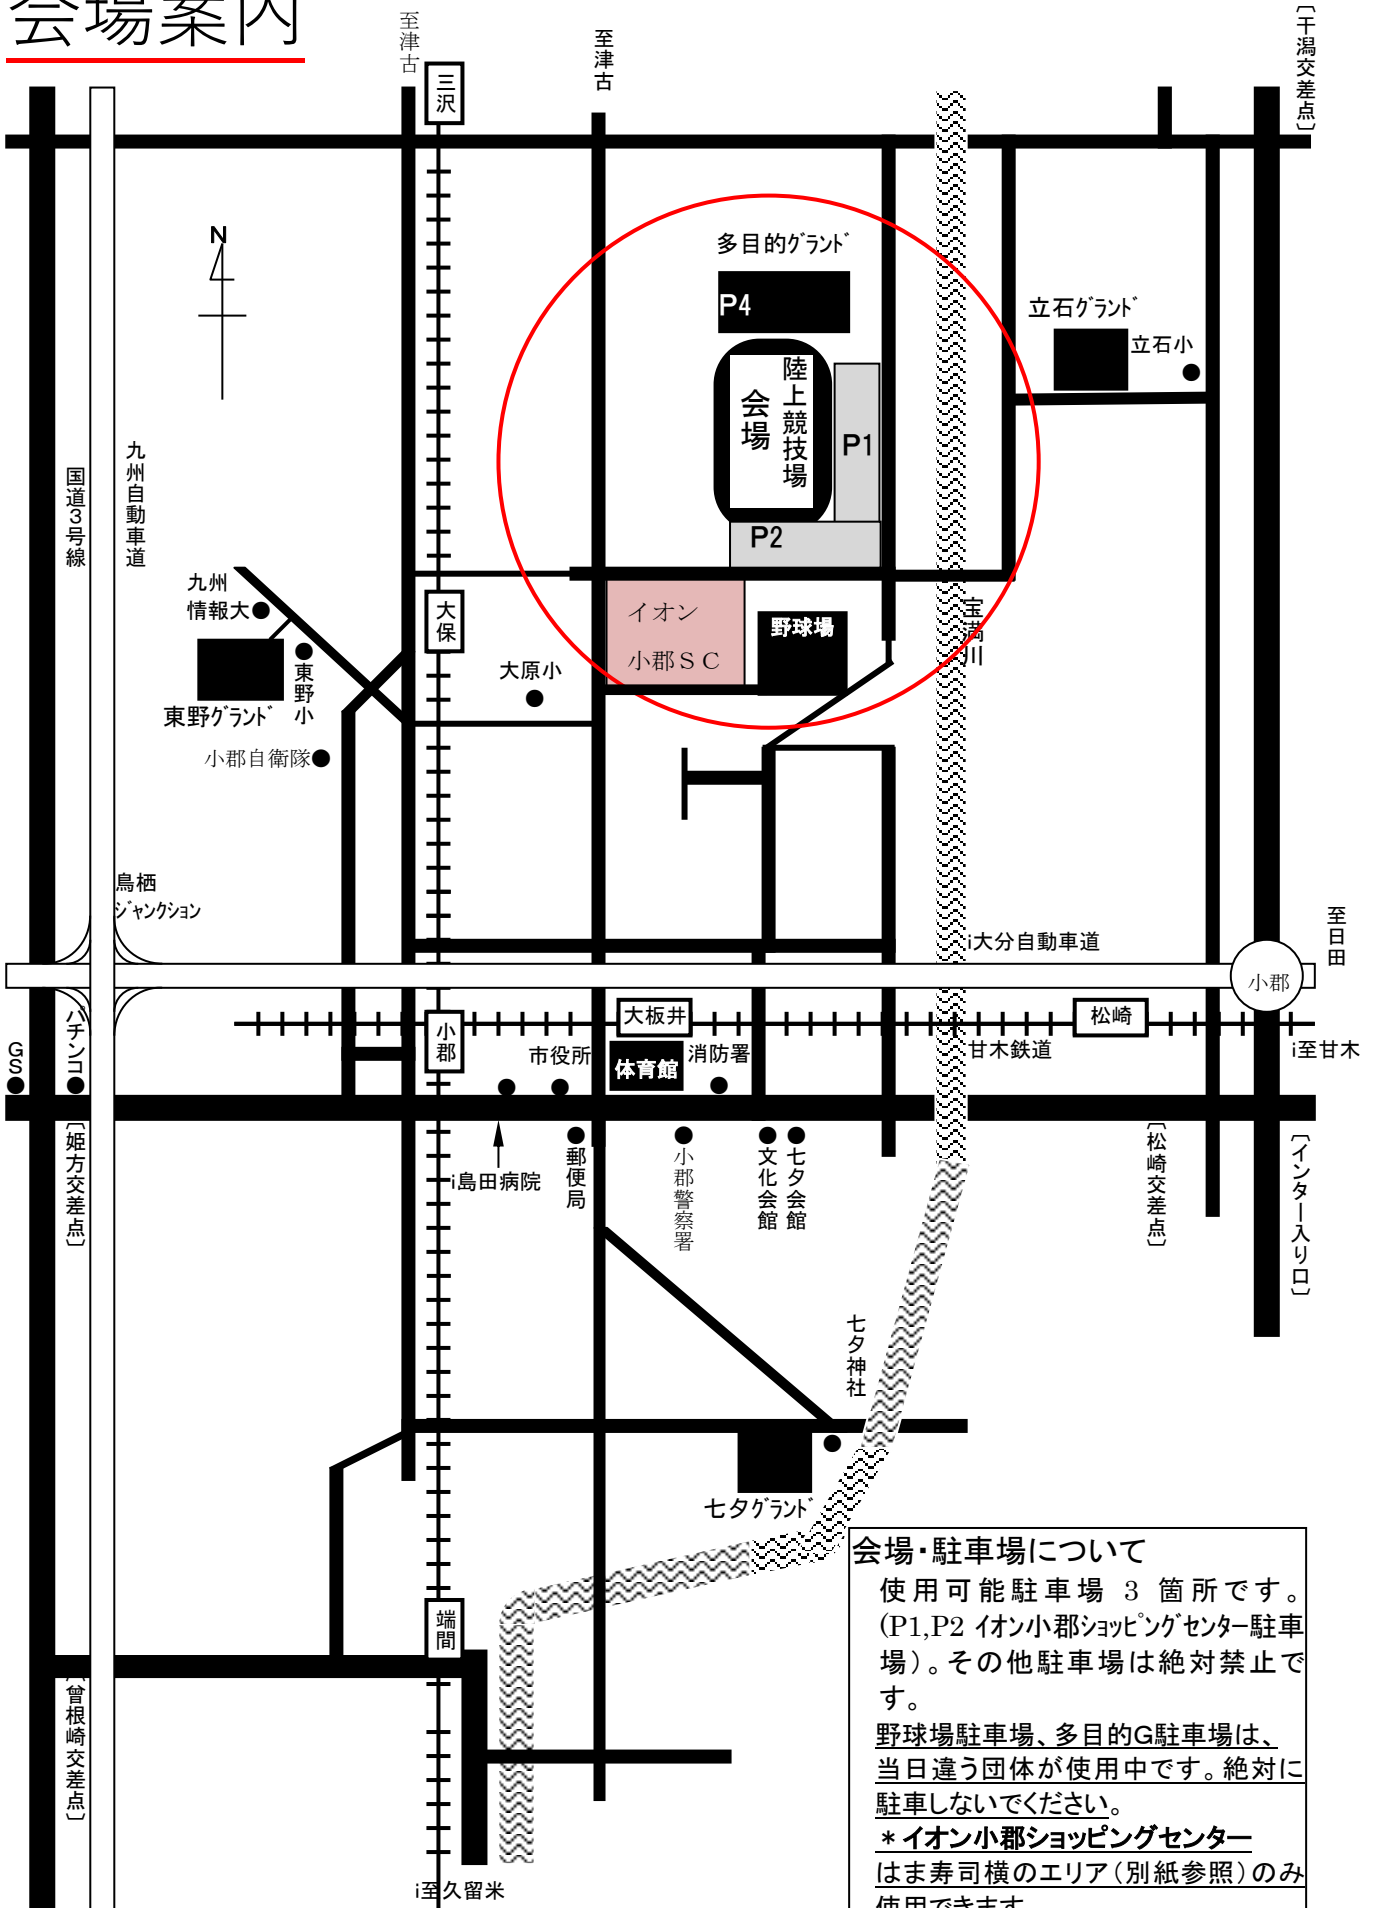

会場案内

会場・駐車場について
使用可能駐車場 3箇所です。
(P1,P2 イオン小郡ショッピングセンター駐車場)。その他駐車場は絶対禁止です。
野球場駐車場、多目的G駐車場は、当日違う団体が使用中です。絶対に駐車しないでください。
*イオン小郡ショッピングセンターはま寿司横のエリア(別紙参照)のみ使用できます。
満車の際はご遠慮ください。

イオン小郡 駐車場

駐車可能エリア

駐車禁止エリア

会場配置図