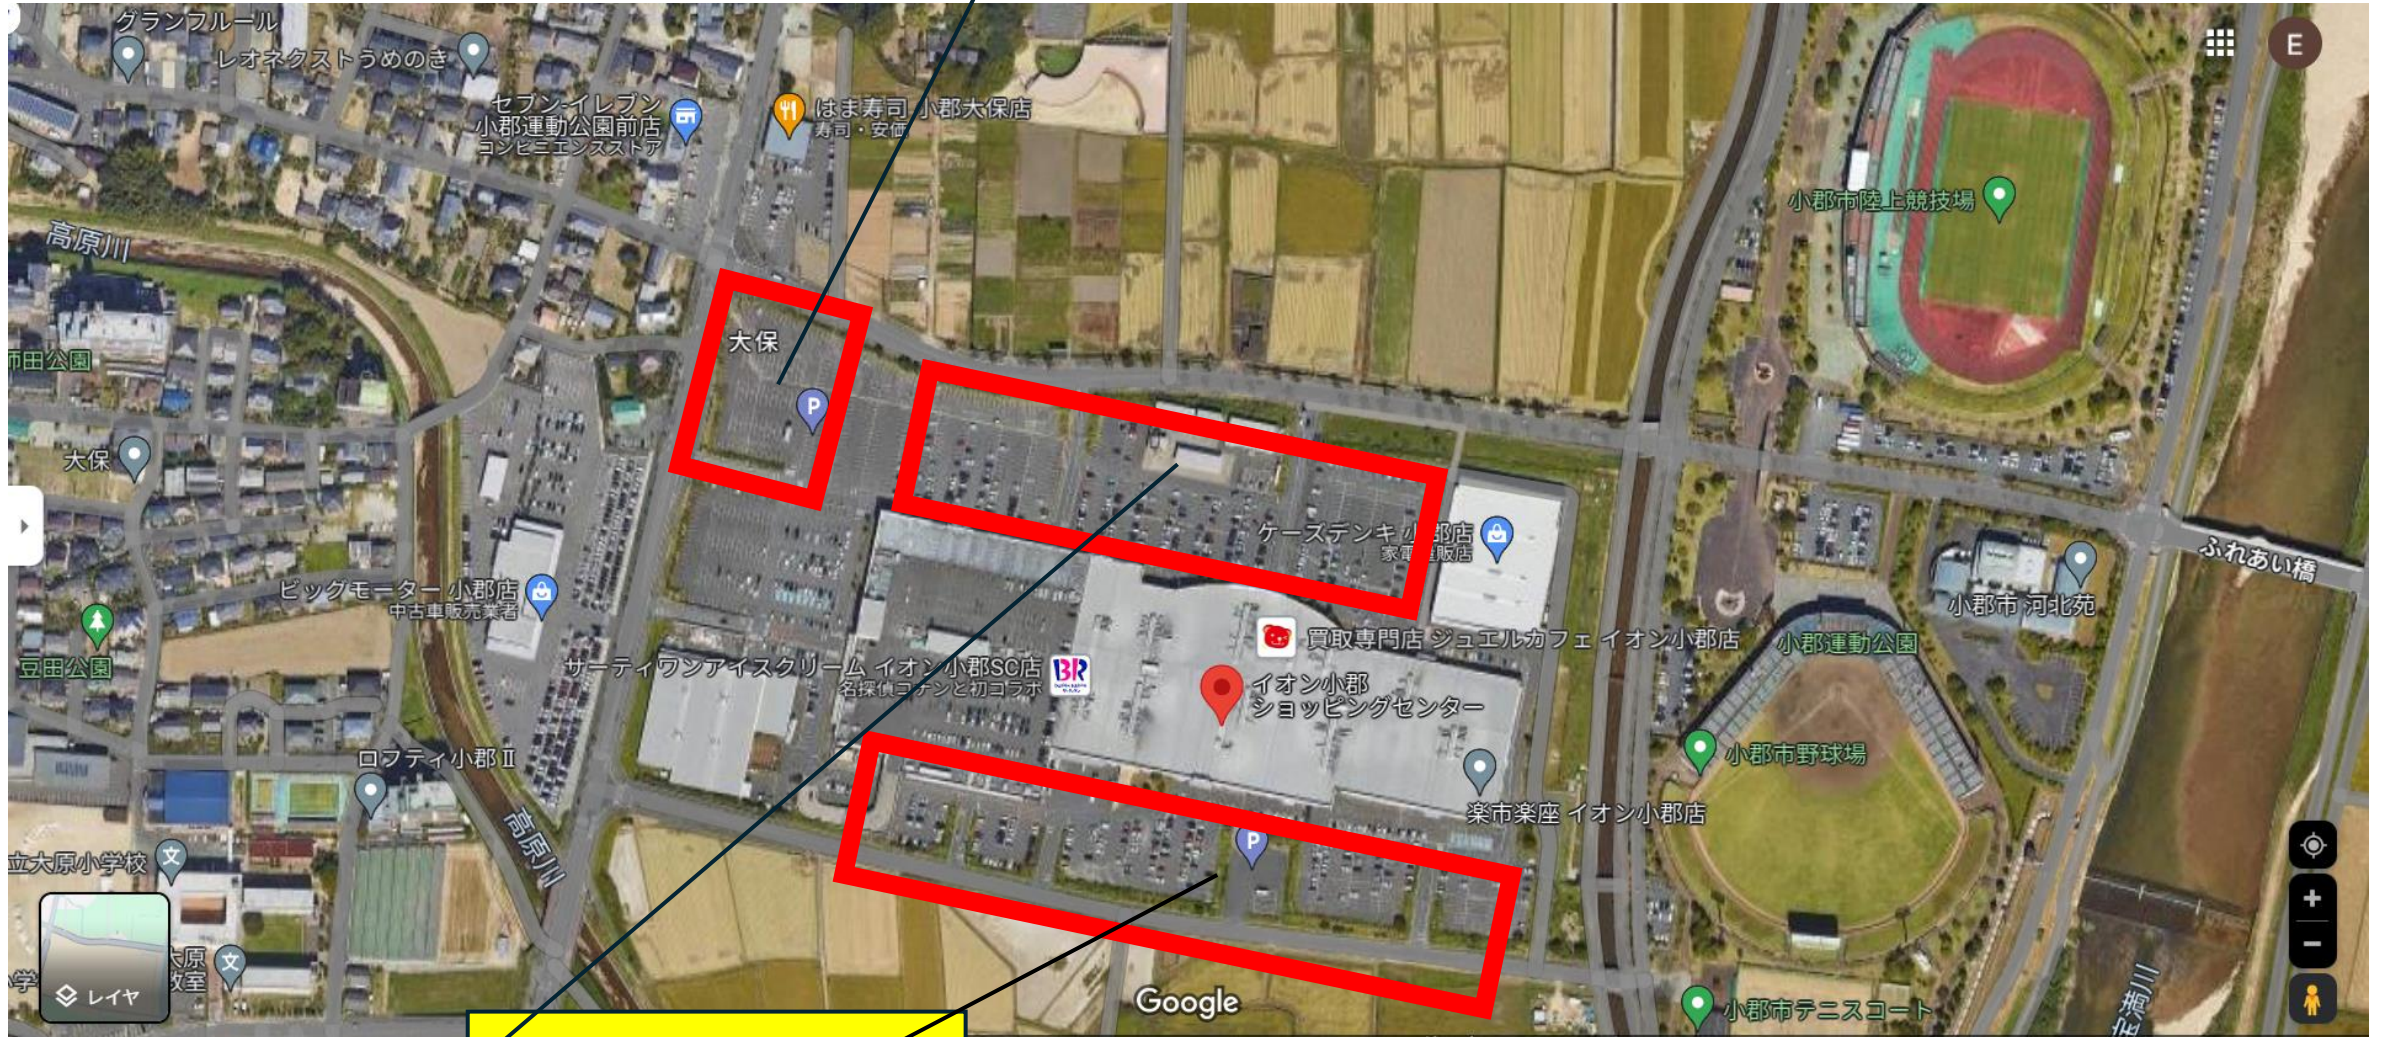

会場案内

会場・駐車場について
使用可能駐車場 3箇所です。
(P1,P2 イオン小郡ショッピングセンター駐車場)。その他駐車場は絶対禁止です。
野球場駐車場、多目的G駐車場は、当日違う団体が使用中です。絶対に駐車しないでください。
*イオン小郡ショッピングセンターはま寿司横のエリア(別紙参照)のみ使用できます。
満車の際はご遠慮ください。

イオン小郡 駐車場

駐車可能エリア

駐車禁止エリア

会場配置図