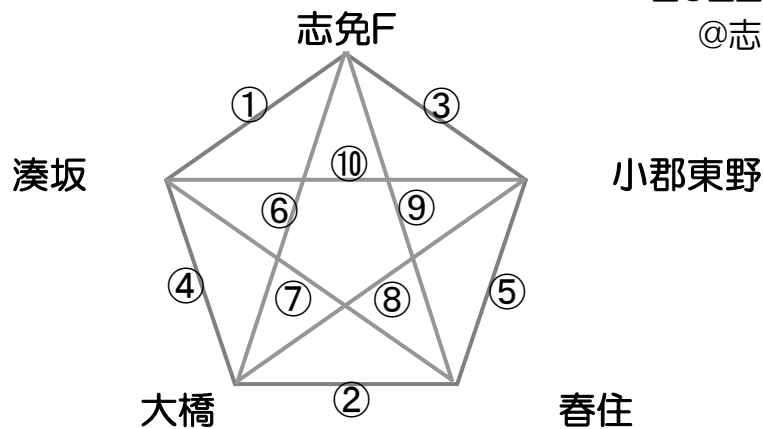

# U-12 TRM

2022/1/16(sun)

@志免西小学校

No.	試合時間	対戦相手		審判
①	9:00	志免F	VS 湊坂	相互審判
②	9:40	大橋	VS 春住	相互審判
③	10:20	志免F	VS 小郡東野	相互審判
④	11:00	湊坂	VS 大橋	相互審判
⑤	11:40	小郡東野	VS 春住	相互審判
⑥	12:20	志免F	VS 大橋	相互審判
⑦	13:00	湊坂	VS 春住	相互審判
⑧	13:40	大橋	VS 小郡東野	相互審判
⑨	14:20	志免F	VS 春住	相互審判
⑩	15:00	湊坂	VS 小郡東野	相互審判

### 《試合の進め方》

- 15分ハーフで行います。
- 審判は1人審判制です。
- ベンチ挨拶は省略します。